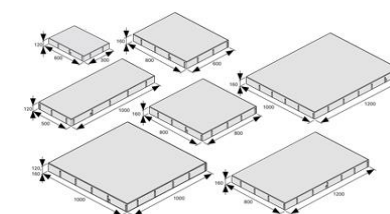

GIGANTICKÉ DLAŽBY	šířka (mm)	délka (mm)	výška (mm)	MJ	povrch STANDARD			povrch METROPOL		
					colormix arabica	colormix brilant	colormix etna	přírodní	antracit	bílá
BEST - GIGANTICKÁ	600	600	80	ks	217,00	217,00	217,00	290,00	290,00	290,00
BEST - GIGANTICKÁ	600	800	80	ks	302,00	302,00	302,00	399,00	399,00	399,00
BEST - GIGANTICKÁ	800	800	80	ks	399,00	399,00	399,00	532,00	532,00	532,00
BEST - GIGANTICKÁ	800	1200	80	ks	592,00	592,00	592,00	786,00	786,00	786,00
BEST - GIGANTICKÁ	300	600	120	ks				181,00	181,00	181,00
BEST - GIGANTICKÁ	500	500	120	ks				241,00	241,00	241,00
BEST - GIGANTICKÁ	500	1000	120	ks				471,00	471,00	471,00
BEST - GIGANTICKÁ	1000	1000	120	ks				931,00	931,00	931,00
BEST - GIGANTICKÁ	600	800	160	ks				544,00	544,00	544,00
BEST - GIGANTICKÁ	800	800	160	ks				689,00	689,00	689,00
BEST - GIGANTICKÁ	800	1200	160	ks				1052,00	1052,00	1052,00