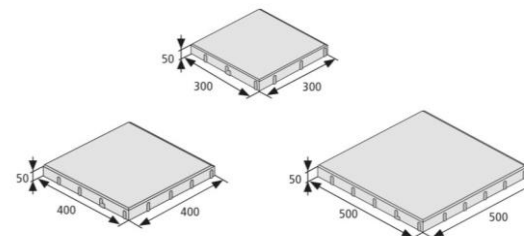

DLAŽBA CHODNÍKOVÁ

	MJ	povrch STANDARD			
		přirodní	colormix arabica	colormix etna brilant	colormix sand
BEST - CHODNÍKOVÁ 30 x 30 x 5 cm	m²	315,00	470,00	470,00	470,00
BEST - CHODNÍKOVÁ 40 x 40 x 5 cm	m²	315,00	470,00	470,00	470,00
BEST - CHODNÍKOVÁ 50 x 50 x 5 cm	m²	314,00	470,00	470,00	470,00